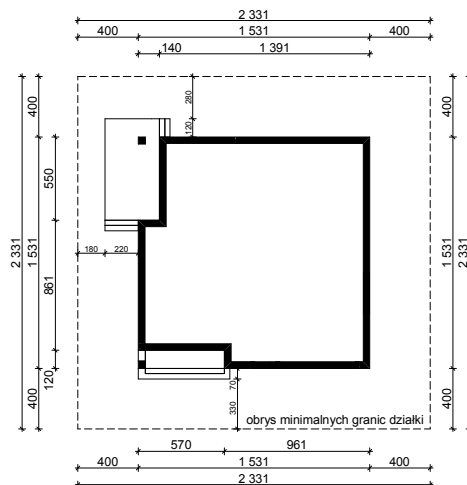

WERSJA PODSTAWOWA

WERSJA LUSTRZANA

Autor Projektu:

E-DOMY.PL Sp. z o.o. Sp. K.

ul. Powsińska 75 lok.82, 02-903 Warszawa

OBRYS PARTERU BUDYNKU TYP E-231a