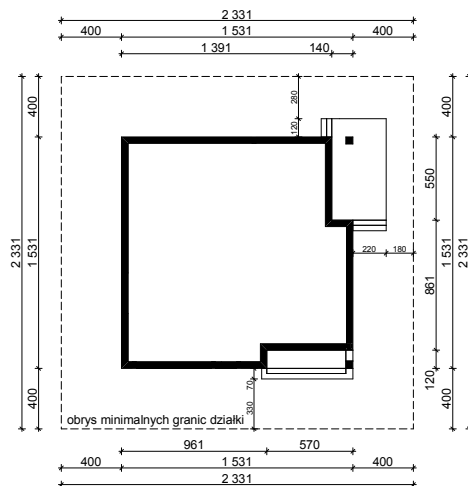

WERSJA PODSTAWOWA

WERSJA LUSTRZANA

Autor Projektu:

E-DOMY.PL Sp. z o.o. Sp. K.

ul. Powsińska 75 lok.82, 02-903 Warszawa

OBRYS PARTERU BUDYNKU TYP E-231a