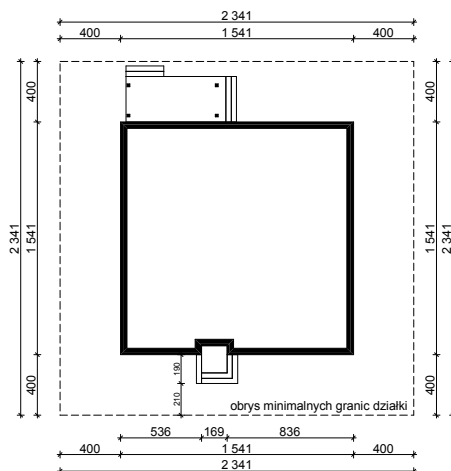

### WERSJA LUSTRZANA

Autor Projektu:

**E-DOMY.PL Sp. z o.o. Sp. K.**

ul. Powsińska 75 lok.82, 02-903 Warszawa

**OBRYS PARTERU BUDYNKU TYP E-245**