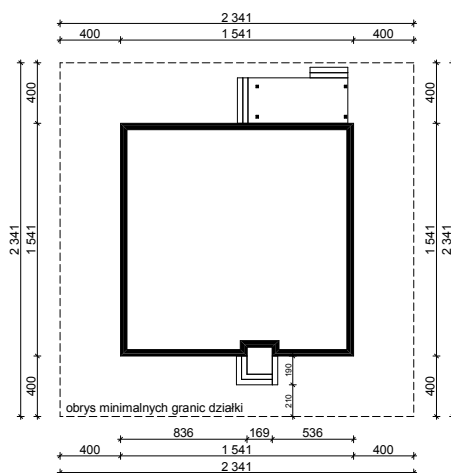

### WERSJA LUSTRZANA

Autor Projektu:

**E-DOMY.PL Sp. z o.o. Sp. K.**

ul. Powsińska 75 lok.82, 02-903 Warszawa

**OBRYS PARTERU BUDYNKU TYP E-245**