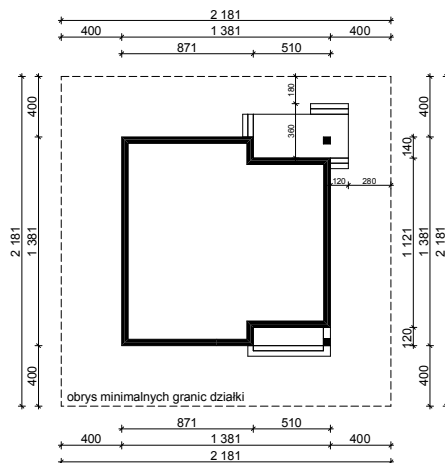

WERSJA PODSTAWOWA

WERSJA LUSTRZANA

Autor Projektu:

E-DOMY.PL Sp. z o.o. Sp. K.

ul. Powsińska 75 lok.82, 02-903 Warszawa

OBRYS PARTERU BUDYNKU TYP E-244a