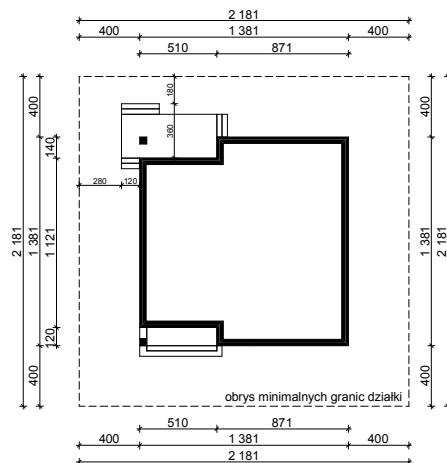

WERSJA PODSTAWOWA

WERSJA LUSTRZANA

Autor Projektu:

E-DOMY.PL Sp. z o.o. Sp. K.

ul. Powsińska 75 lok.82, 02-903 Warszawa

OBRYS PARTERU BUDYNKU TYP E-244a