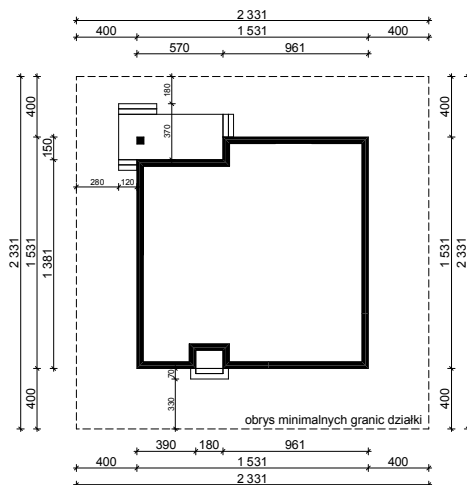

WERSJA PODSTAWOWA

WERSJA LUSTRZANA

OBRYŚ PARTERU BUDYNKU TYP **E-235**

Skala 1:500

Autor Projektu:

E-DOMY.PL Sp. z o.o. Sp. K.

ul. Powsińska 75 lok.82, 02-903 Warszawa

UWAGA:

W celu zachowania skali, rysunek należy drukować bez funkcji dopasowania, na arkuszu w formacie A4