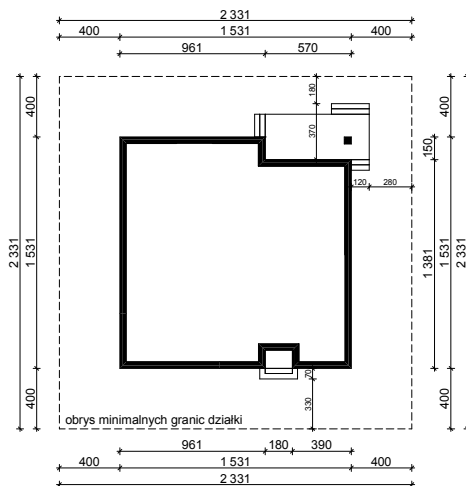

WERSJA PODSTAWOWA

WERSJA LUSTRZANA

OBRYŚ PARTERU BUDYNKU TYP **E-235**

Skala 1:500

Autor Projektu:

E-DOMY.PL Sp. z o.o. Sp. K.

ul. Powsińska 75 lok.82, 02-903 Warszawa

UWAGA:

W celu zachowania skali, rysunek należy drukować bez funkcji dopasowania, na arkuszu w formacie A4