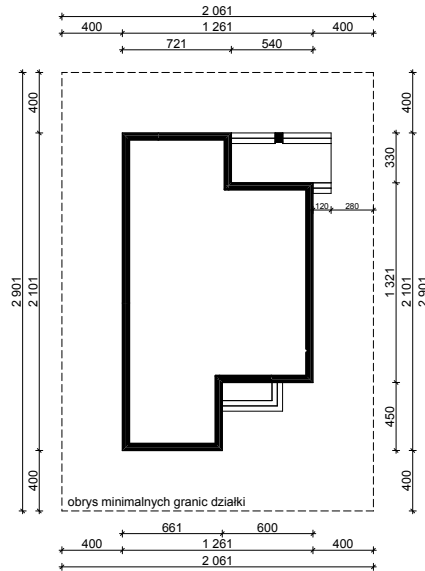

WERSJA PODSTAWOWA

WERSJA LUSTRZANA

OBRYSPARTERU BUDYNKU TYP **E-233**

Skala 1:500

Autor Projektu:

E-DOMY.PL Sp. z o.o. Sp. K.

ul. Powsińska 75 lok.82, 02-903 Warszawa

UWAGA:

W celu zachowania skali, rysunek należy drukować bez funkcji dopasowania, na arkuszu w formacie A4