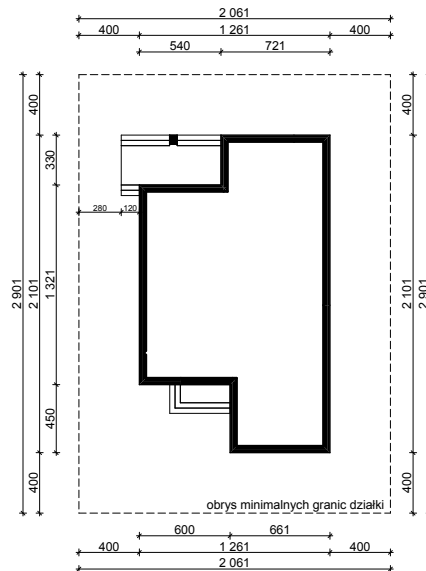

WERSJA PODSTAWOWA

WERSJA LUSTRZANA

OBRYSPARTERU BUDYNKU TYP **E-233**

Skala 1:500

Autor Projektu:

E-DOMY.PL Sp. z o.o. Sp. K.

ul. Powsińska 75 lok.82, 02-903 Warszawa

UWAGA:

W celu zachowania skali, rysunek należy drukować bez funkcji dopasowania, na arkuszu w formacie A4