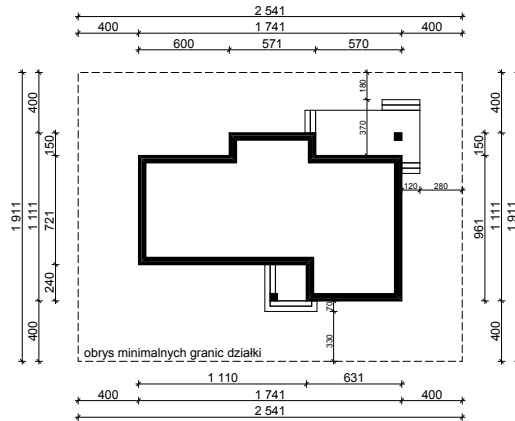

WERSJA PODSTAWOWA

WERSJA LUSTRZANA

OBRYŚ PARTERU BUDYNKU TYP E-220

Skala 1:500

Autor Projektu:

E-DOMY.PL Sp. z o.o. Sp. K.

ul. Powsińska 75 lok.82, 02-903 Warszawa

UWAGA:

W celu zachowania skali, rysunek należy drukować bez funkcji dopasowania, na arkuszu w formacie A4