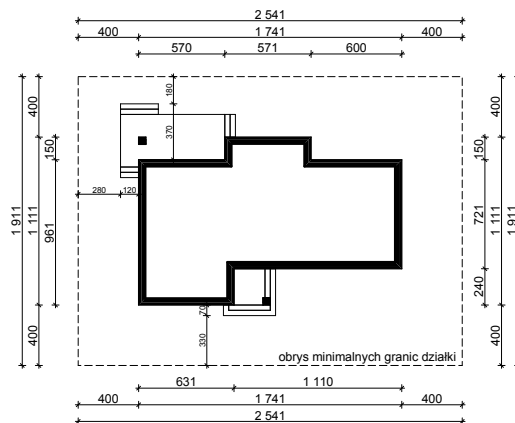

WERSJA PODSTAWOWA

WERSJA LUSTRZANA

OBRYŚ PARTERU BUDYNKU TYP E-220

Skala 1:500

Autor Projektu:

E-DOMY.PL Sp. z o.o. Sp. K.

ul. Powsińska 75 lok.82, 02-903 Warszawa

UWAGA:

W celu zachowania skali, rysunek należy drukować bez funkcji dopasowania, na arkuszu w formacie A4