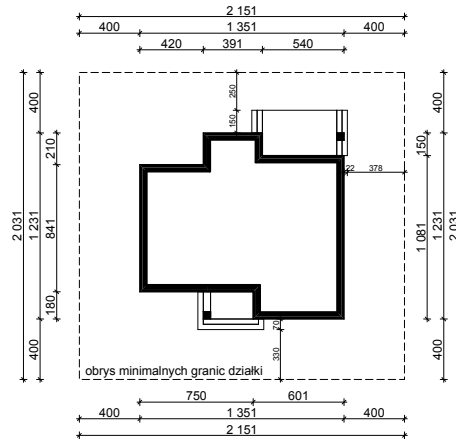

WERSJA PODSTAWOWA

WERSJA LUSTRZANA

OBRYS PARTERU BUDYNKU TYP **E-212**

Skala **1:500**

Autor Projektu:

E-DOMY.PL Sp. z o.o. Sp. K.

ul. Powsińska 75 lok.82, 02-903 Warszawa

UWAGA:

W celu zachowania skali, rysunek należy drukować bez funkcji dopasowania, na arkuszu w formacie A4