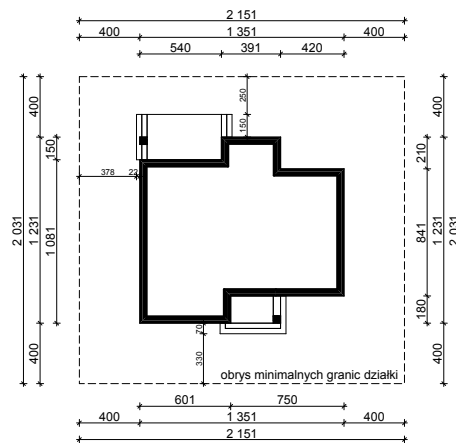

WERSJA PODSTAWOWA

WERSJA LUSTRZANA

OBRYS PARTERU BUDYNKU TYP **E-212**

Skala **1:500**

Autor Projektu:

E-DOMY.PL Sp. z o.o. Sp. K.

ul. Powsińska 75 lok.82, 02-903 Warszawa

UWAGA:

W celu zachowania skali, rysunek należy drukować bez funkcji dopasowania, na arkuszu w formacie A4