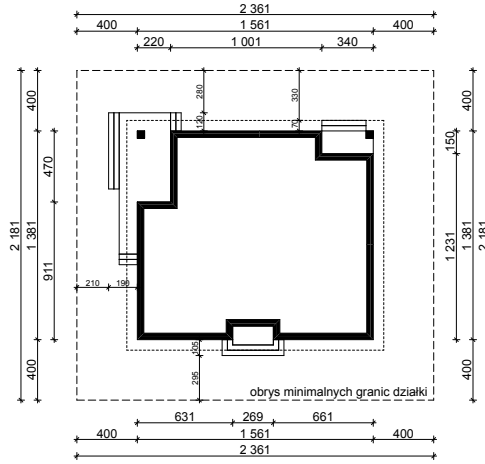

WERSJA PODSTAWOWA

WERSJA LUSTRZANA

OBRYŚ PARTERU BUDYNKU TYP **E-175**

Skala **1:500**

Autor Projektu:

E-DOMY.PL Sp. z o.o. Sp. K.

ul. Powsińska 75 lok.82, 02-903 Warszawa

UWAGA:

W celu zachowania skali, rysunek należy drukować bez funkcji dopasowania, na arkuszu w formacie A4