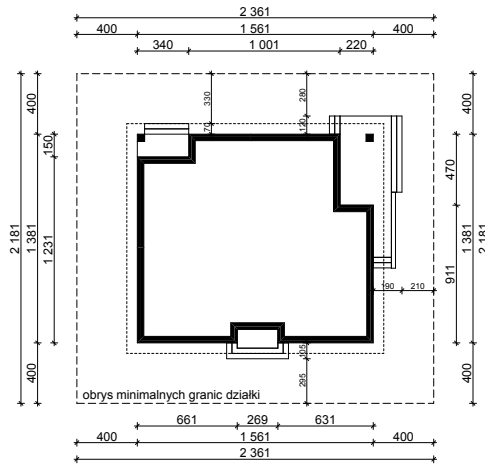

WERSJA PODSTAWOWA

WERSJA LUSTRZANA

OBRYŚ PARTERU BUDYNKU TYP **E-175**

Skala **1:500**

Autor Projektu:

E-DOMY.PL Sp. z o.o. Sp. K.

ul. Powsińska 75 lok.82, 02-903 Warszawa

UWAGA:

W celu zachowania skali, rysunek należy drukować bez funkcji dopasowania, na arkuszu w formacie A4