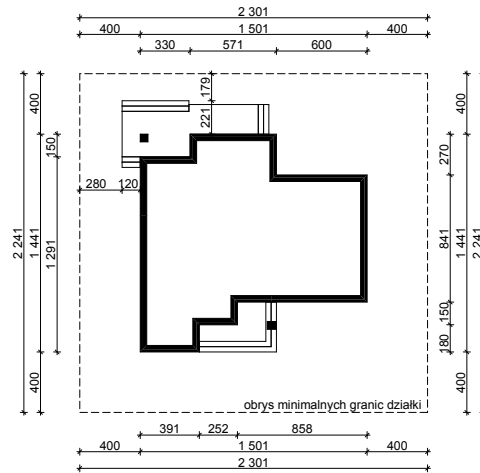

WERSJA PODSTAWOWA

WERSJA LUSTRZANA

OBRYS PARTERU BUDYNKU TYP **E-130**

Skala **1:500**

Autor Projektu:

E-DOMY.PL Sp. z o.o. Sp. K.

ul. Powsińska 75 lok.82, 02-903 Warszawa

UWAGA:

W celu zachowania skali, rysunek należy drukować bez funkcji dopasowania, na arkuszu w formacie A4