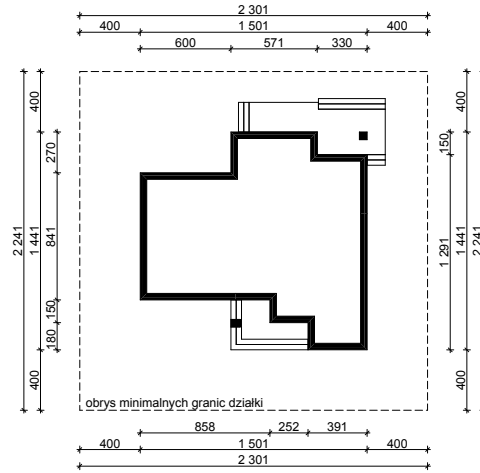

WERSJA PODSTAWOWA

WERSJA LUSTRZANA

OBRYS PARTERU BUDYNKU TYP **E-130**

Skala **1:500**

Autor Projektu:

E-DOMY.PL Sp. z o.o. Sp. K.

ul. Powsińska 75 lok.82, 02-903 Warszawa

UWAGA:

W celu zachowania skali, rysunek należy drukować bez funkcji dopasowania, na arkuszu w formacie A4